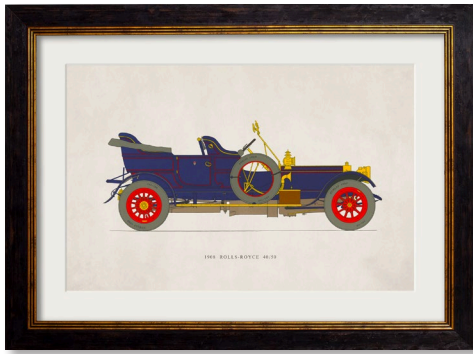

DEFENDER BLUE - ROUND

VINTAGE CARS

1908 ROLLS-ROYCE 40/50

1910 DAIMLER 38

1913/14 MORRIS OXFORD

1914 ARGYLL 15/30

1904 DE DION BOUTON 8

1915 FORD MODEL T