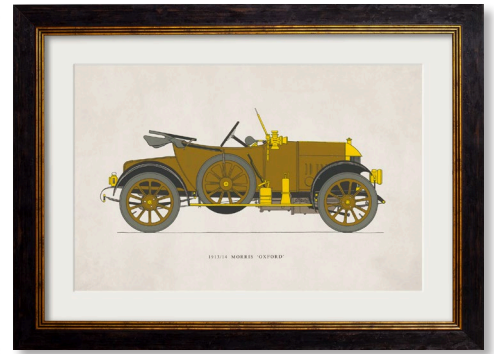

DEFENDER BLUE - ROUND

VINTAGE CARS

1908 ROLLS-ROYCE 40/50

1910 DAIMLER 38

1913/14 MORRIS OXFORD

1914 ARGYLL 15/30

1904 DE DION BOUTON 8

1915 FORD MODEL T